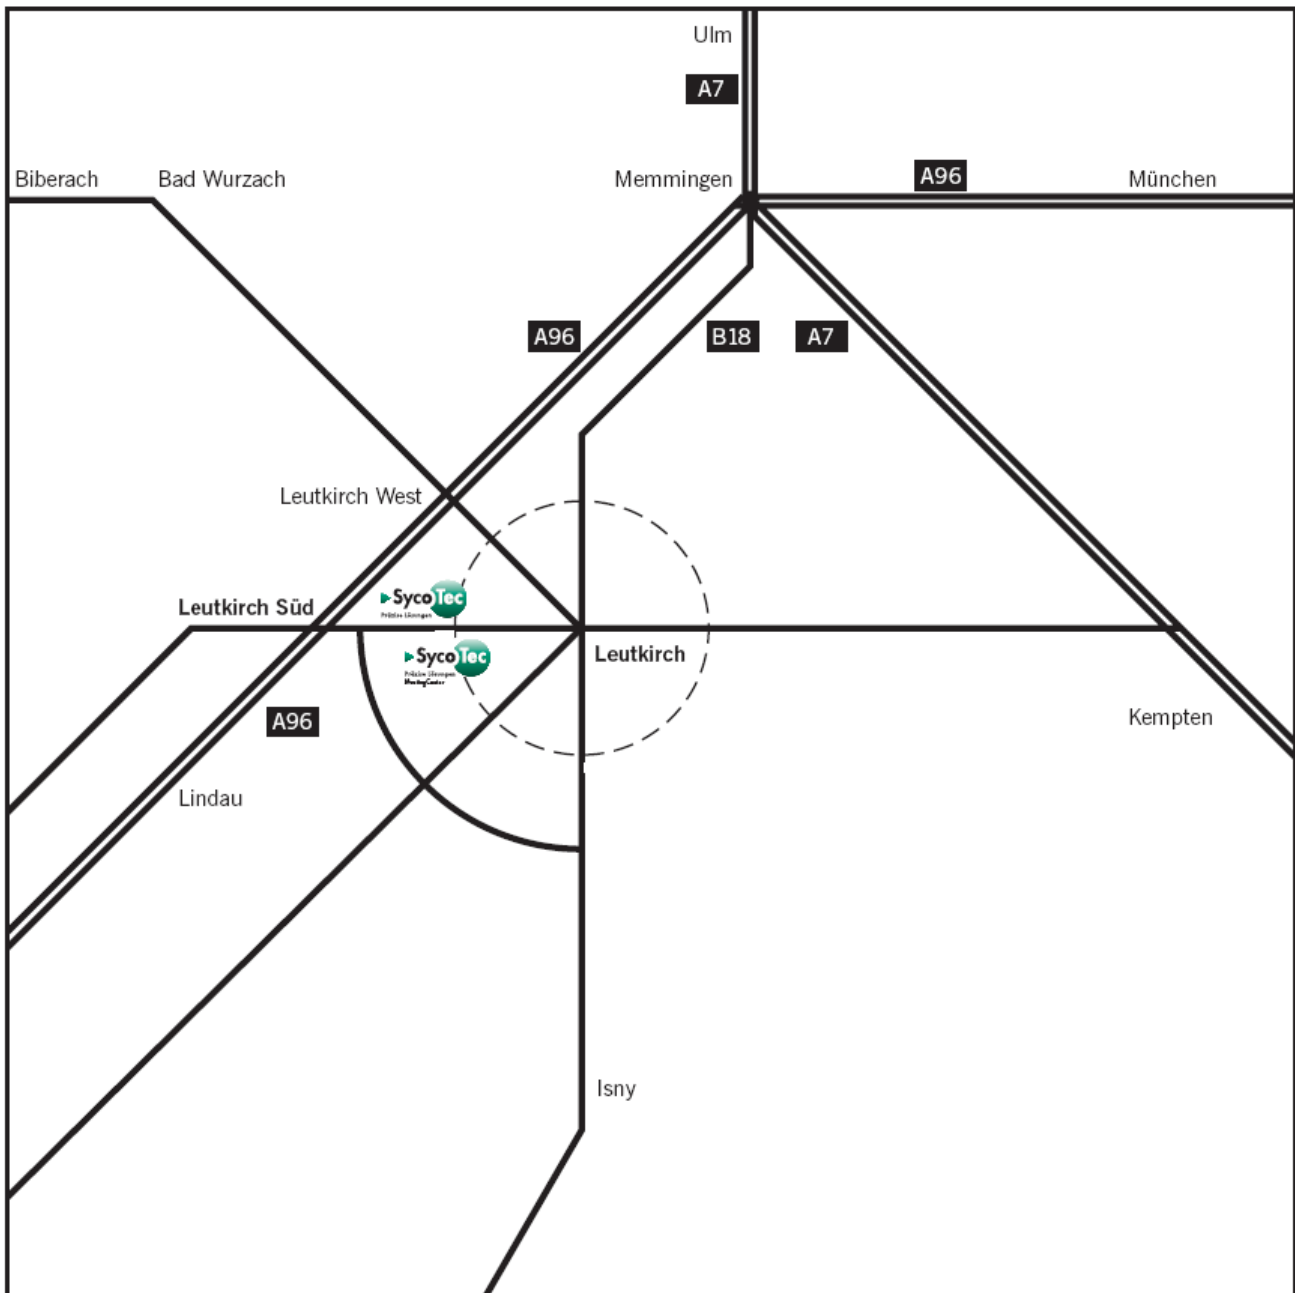

► Anfahrt

SycoTec GmbH & Co. KG
Wangener Straße 78
88299 Leutkirch im Allgäu

Telefon +49 (0) 75 61 | 86-0
Telefax +49 (0) 75 61 | 86-371
E-Mail info@sycotec.eu
Internet www.sycotec.eu

Von der A96 kommend fahren Sie an der Ausfahrt Leutkirch Süd ab und folgen der Beschilderung nach Leutkirch.

In Leutkirch die Ampelkreuzung überqueren: nach 200 Meter befindet sich der Haupteingang auf der linken Seite.

Das **MeetingCenter** befindet sich von der Ampelkreuzung ca. 500 Meter stadteinwärts auf der rechten Straßenseite.